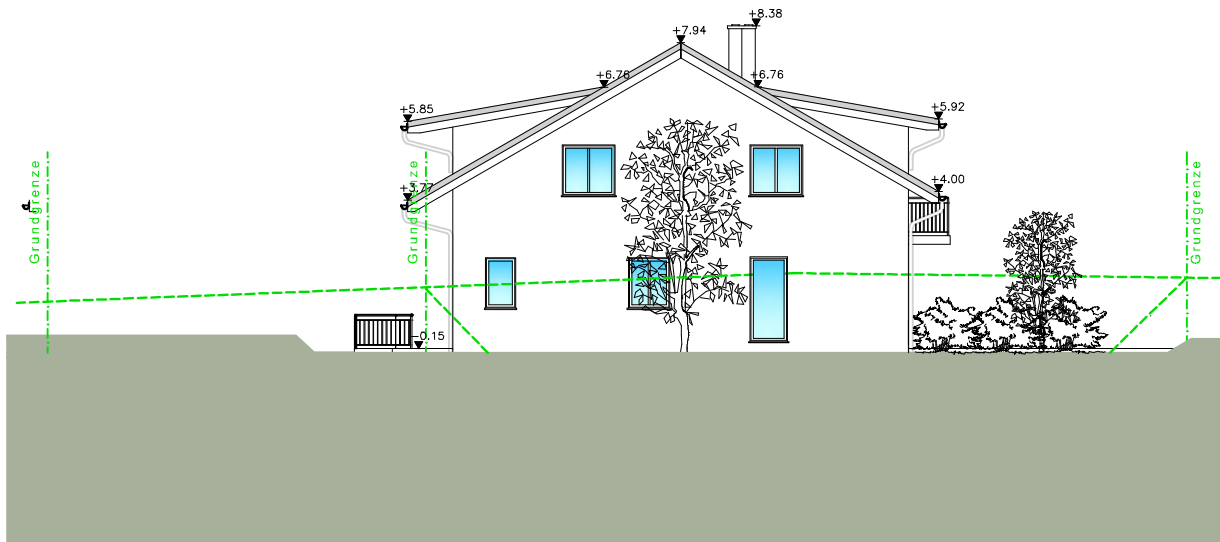

WESTANSICHT

Baumeister Ing. Jürgen BICHLER

Koglerauerweg 23
4048 Puchenu-Linz
Tel.: 0732 / 701188-0
Fax.: 0732 / 701188-4

Gewerbezeile 3
4040 Lichtenberg
Tel.: 07239 / 7060
Fax.: 07239 / 7060

GmbH

info@bichlerbau.at

www.bichlerbau.at

ENTWURF

REIHENHAUSANLAGE OBERBAIRING

ANSICHTEN 2

gezeichnet: deda

Datum: 2011-06-07

Blatt 06

M= 1:200