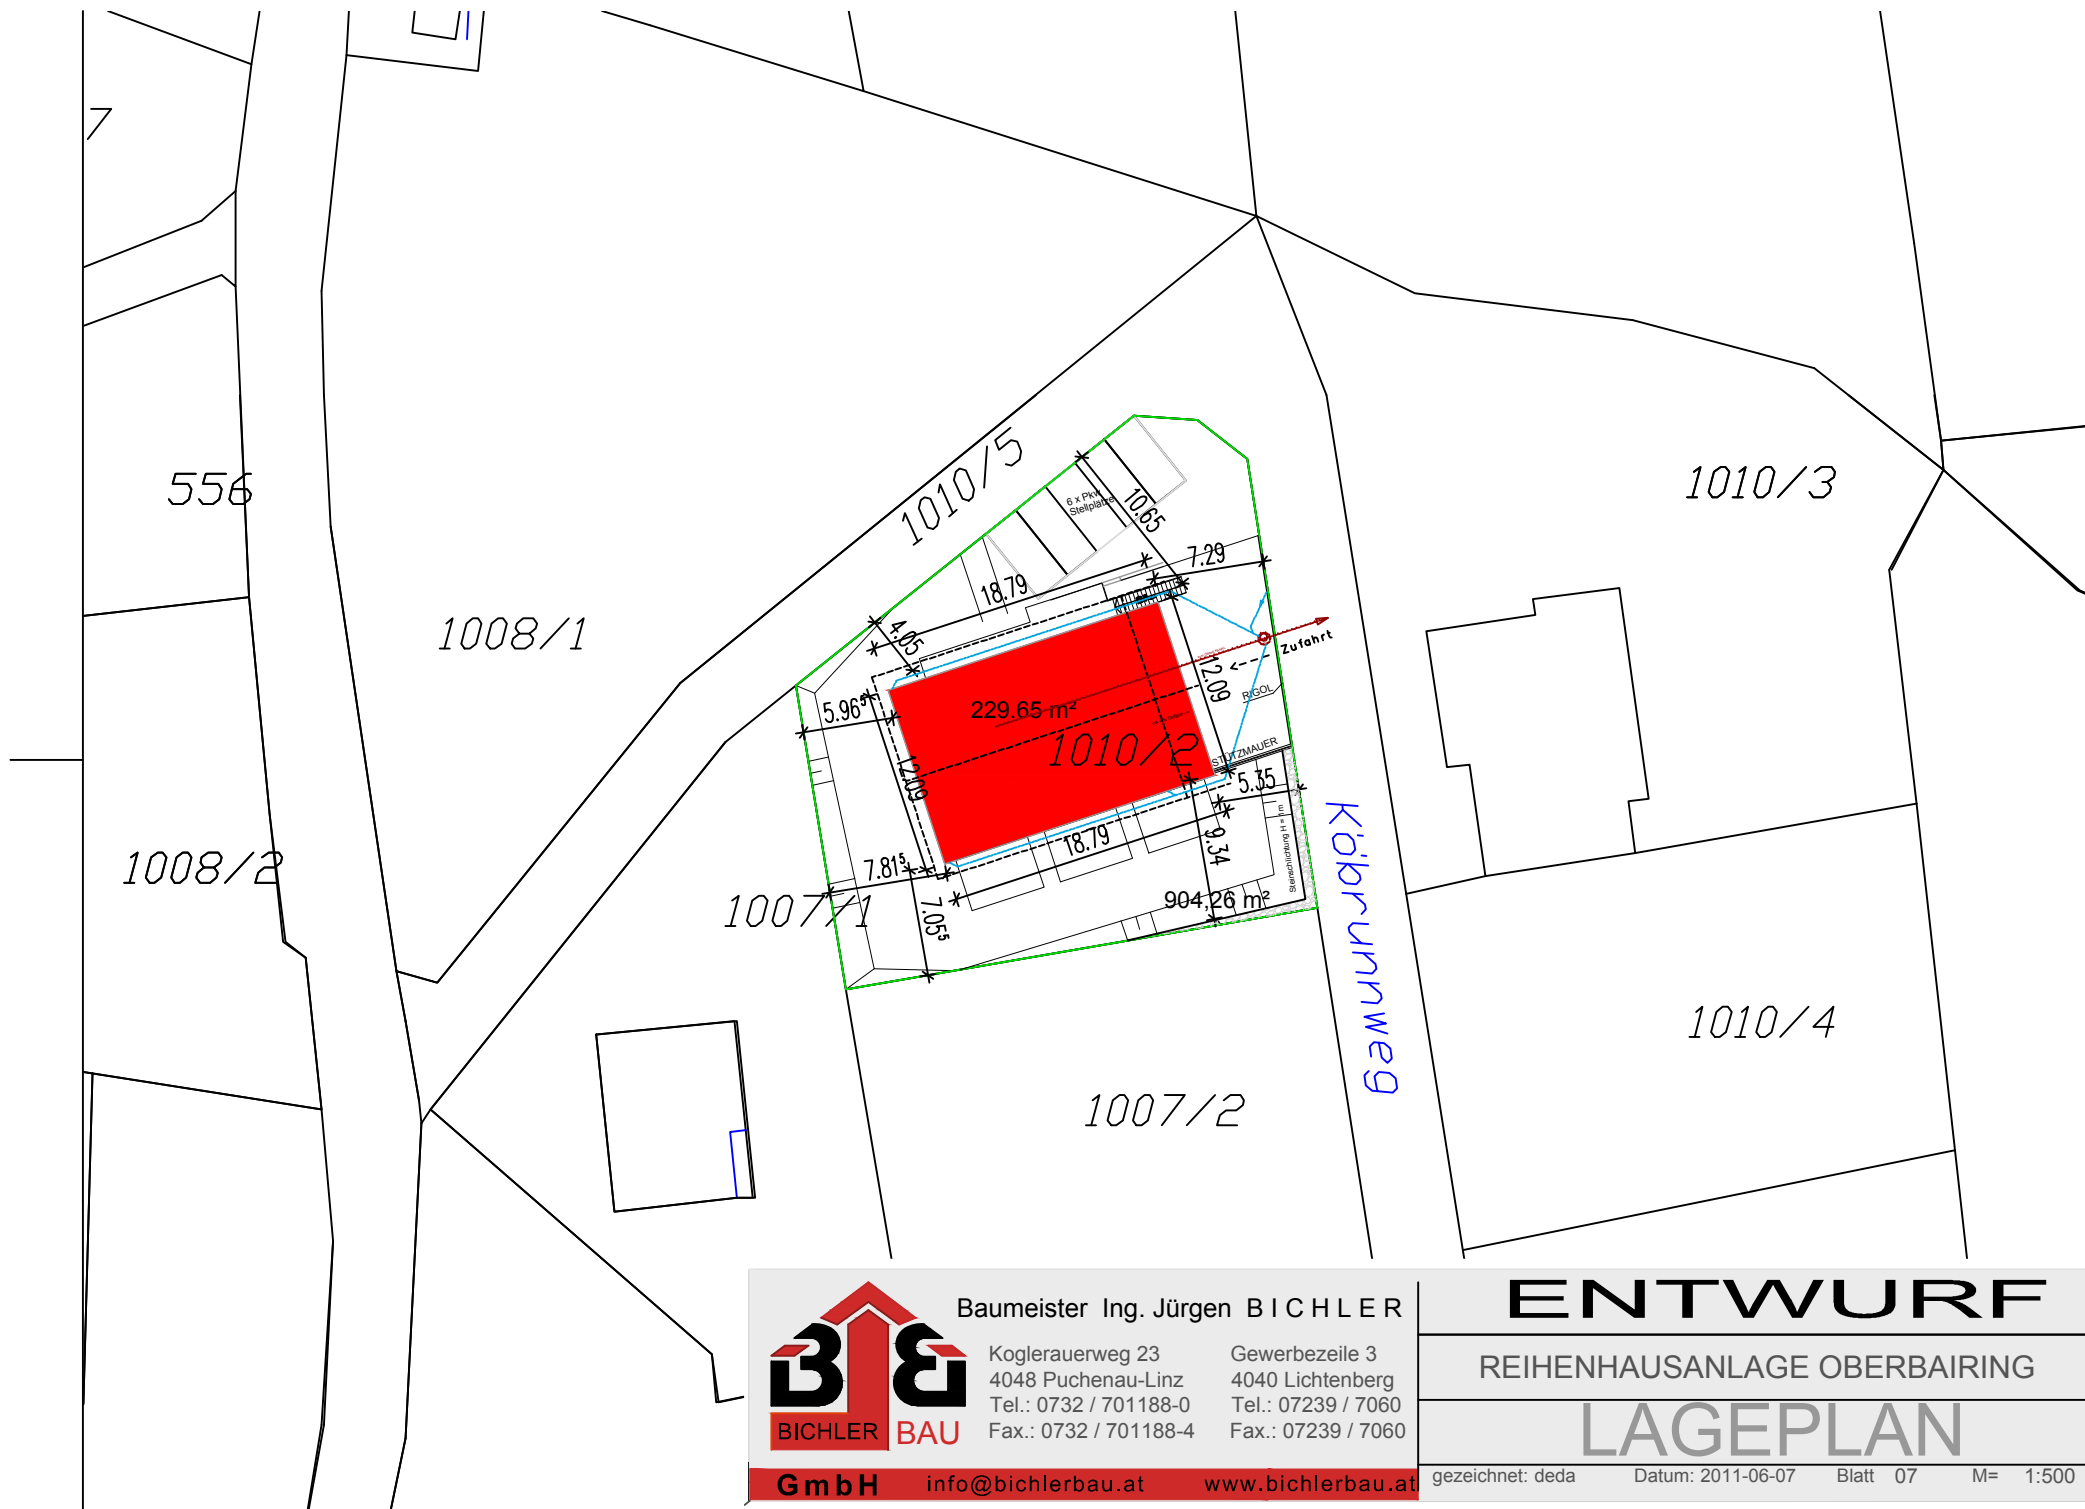

B & B
BICHLER BAU
GmbH

Baumeister Ing. Jürgen BICHLER
Koglerauerweg 23
4048 Puchenau-Linz
Tel.: 0732 / 701188-0
Fax.: 0732 / 701188-4

Gewerbezeile 3
4040 Lichtenberg
Tel.: 07239 / 7060
Fax.: 07239 / 7060

info@bichlerbau.at   www.bichlerbau.at

ENTWURF

REIHENHAUSANLAGE OBERBAIRING

LAGEPLAN

gezeichnet: deda   Datum: 2011-06-07   Blatt 07   M= 1:500