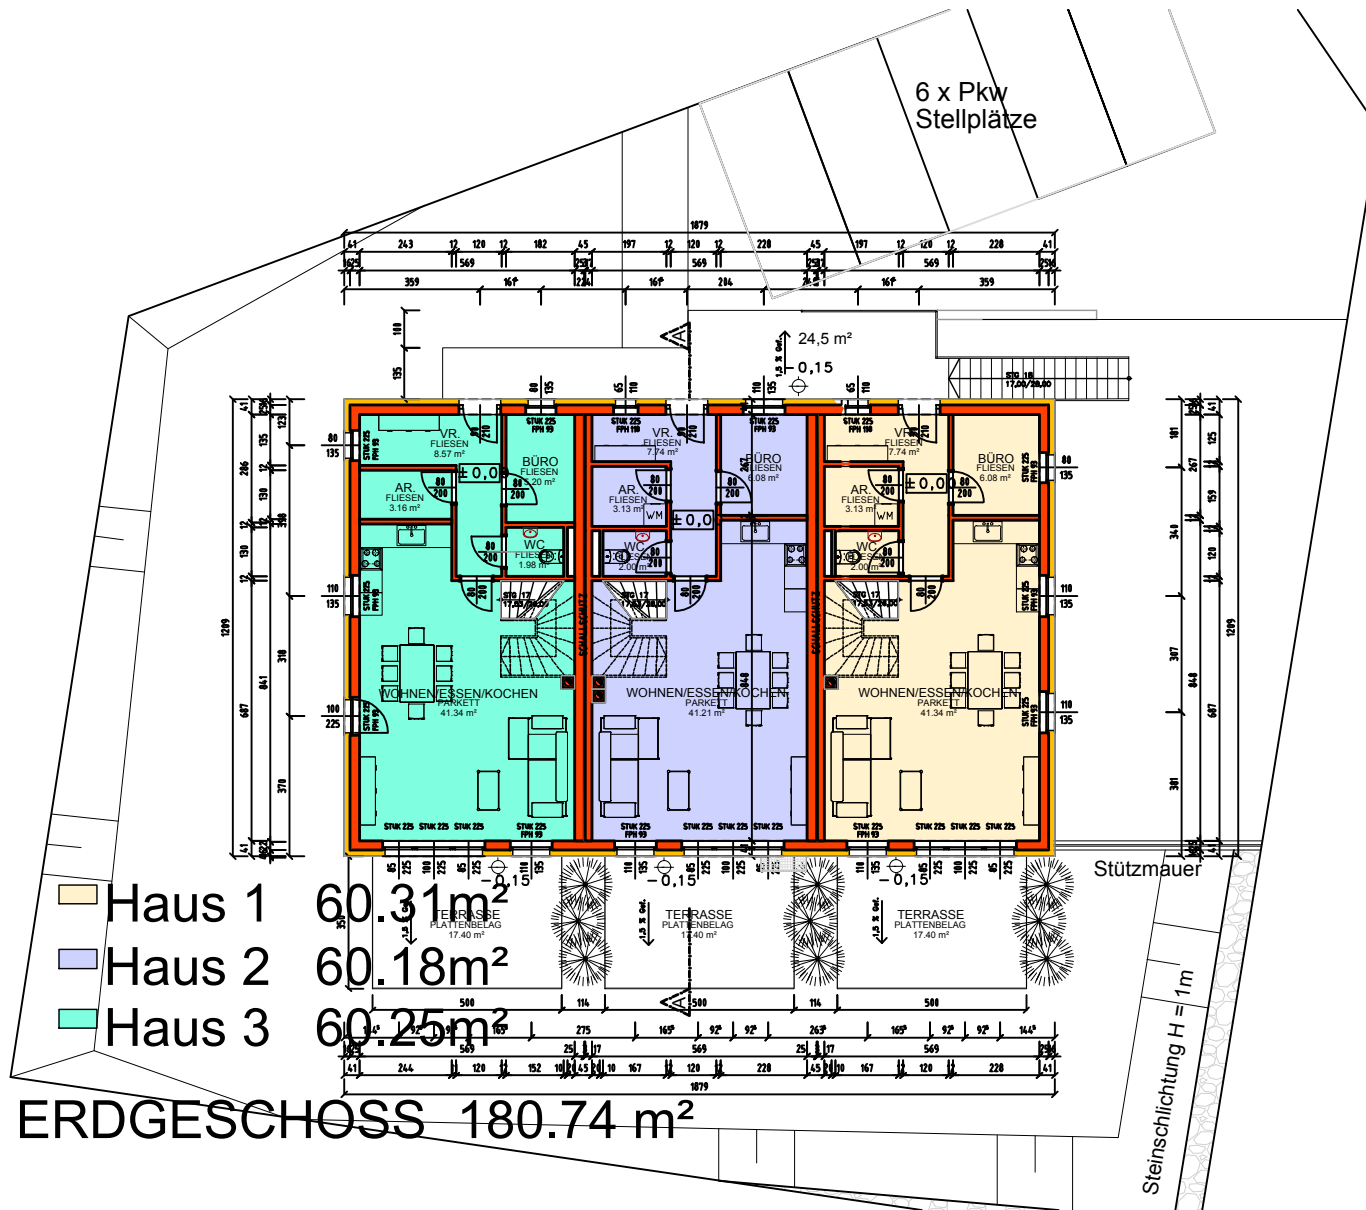

Baumeister Ing. Jürgen BICHLER

Koglerauerweg 23
4048 Puchenu-Linz
Tel.: 0732 / 701188-0
Fax.: 0732 / 701188-4

Gewerbezeile 3
4040 Lichtenberg
Tel.: 07239 / 7060
Fax.: 07239 / 7060

ENTWURF

REIHENHAUSANLAGE OBERBAIRING

ERDGESCHOSS