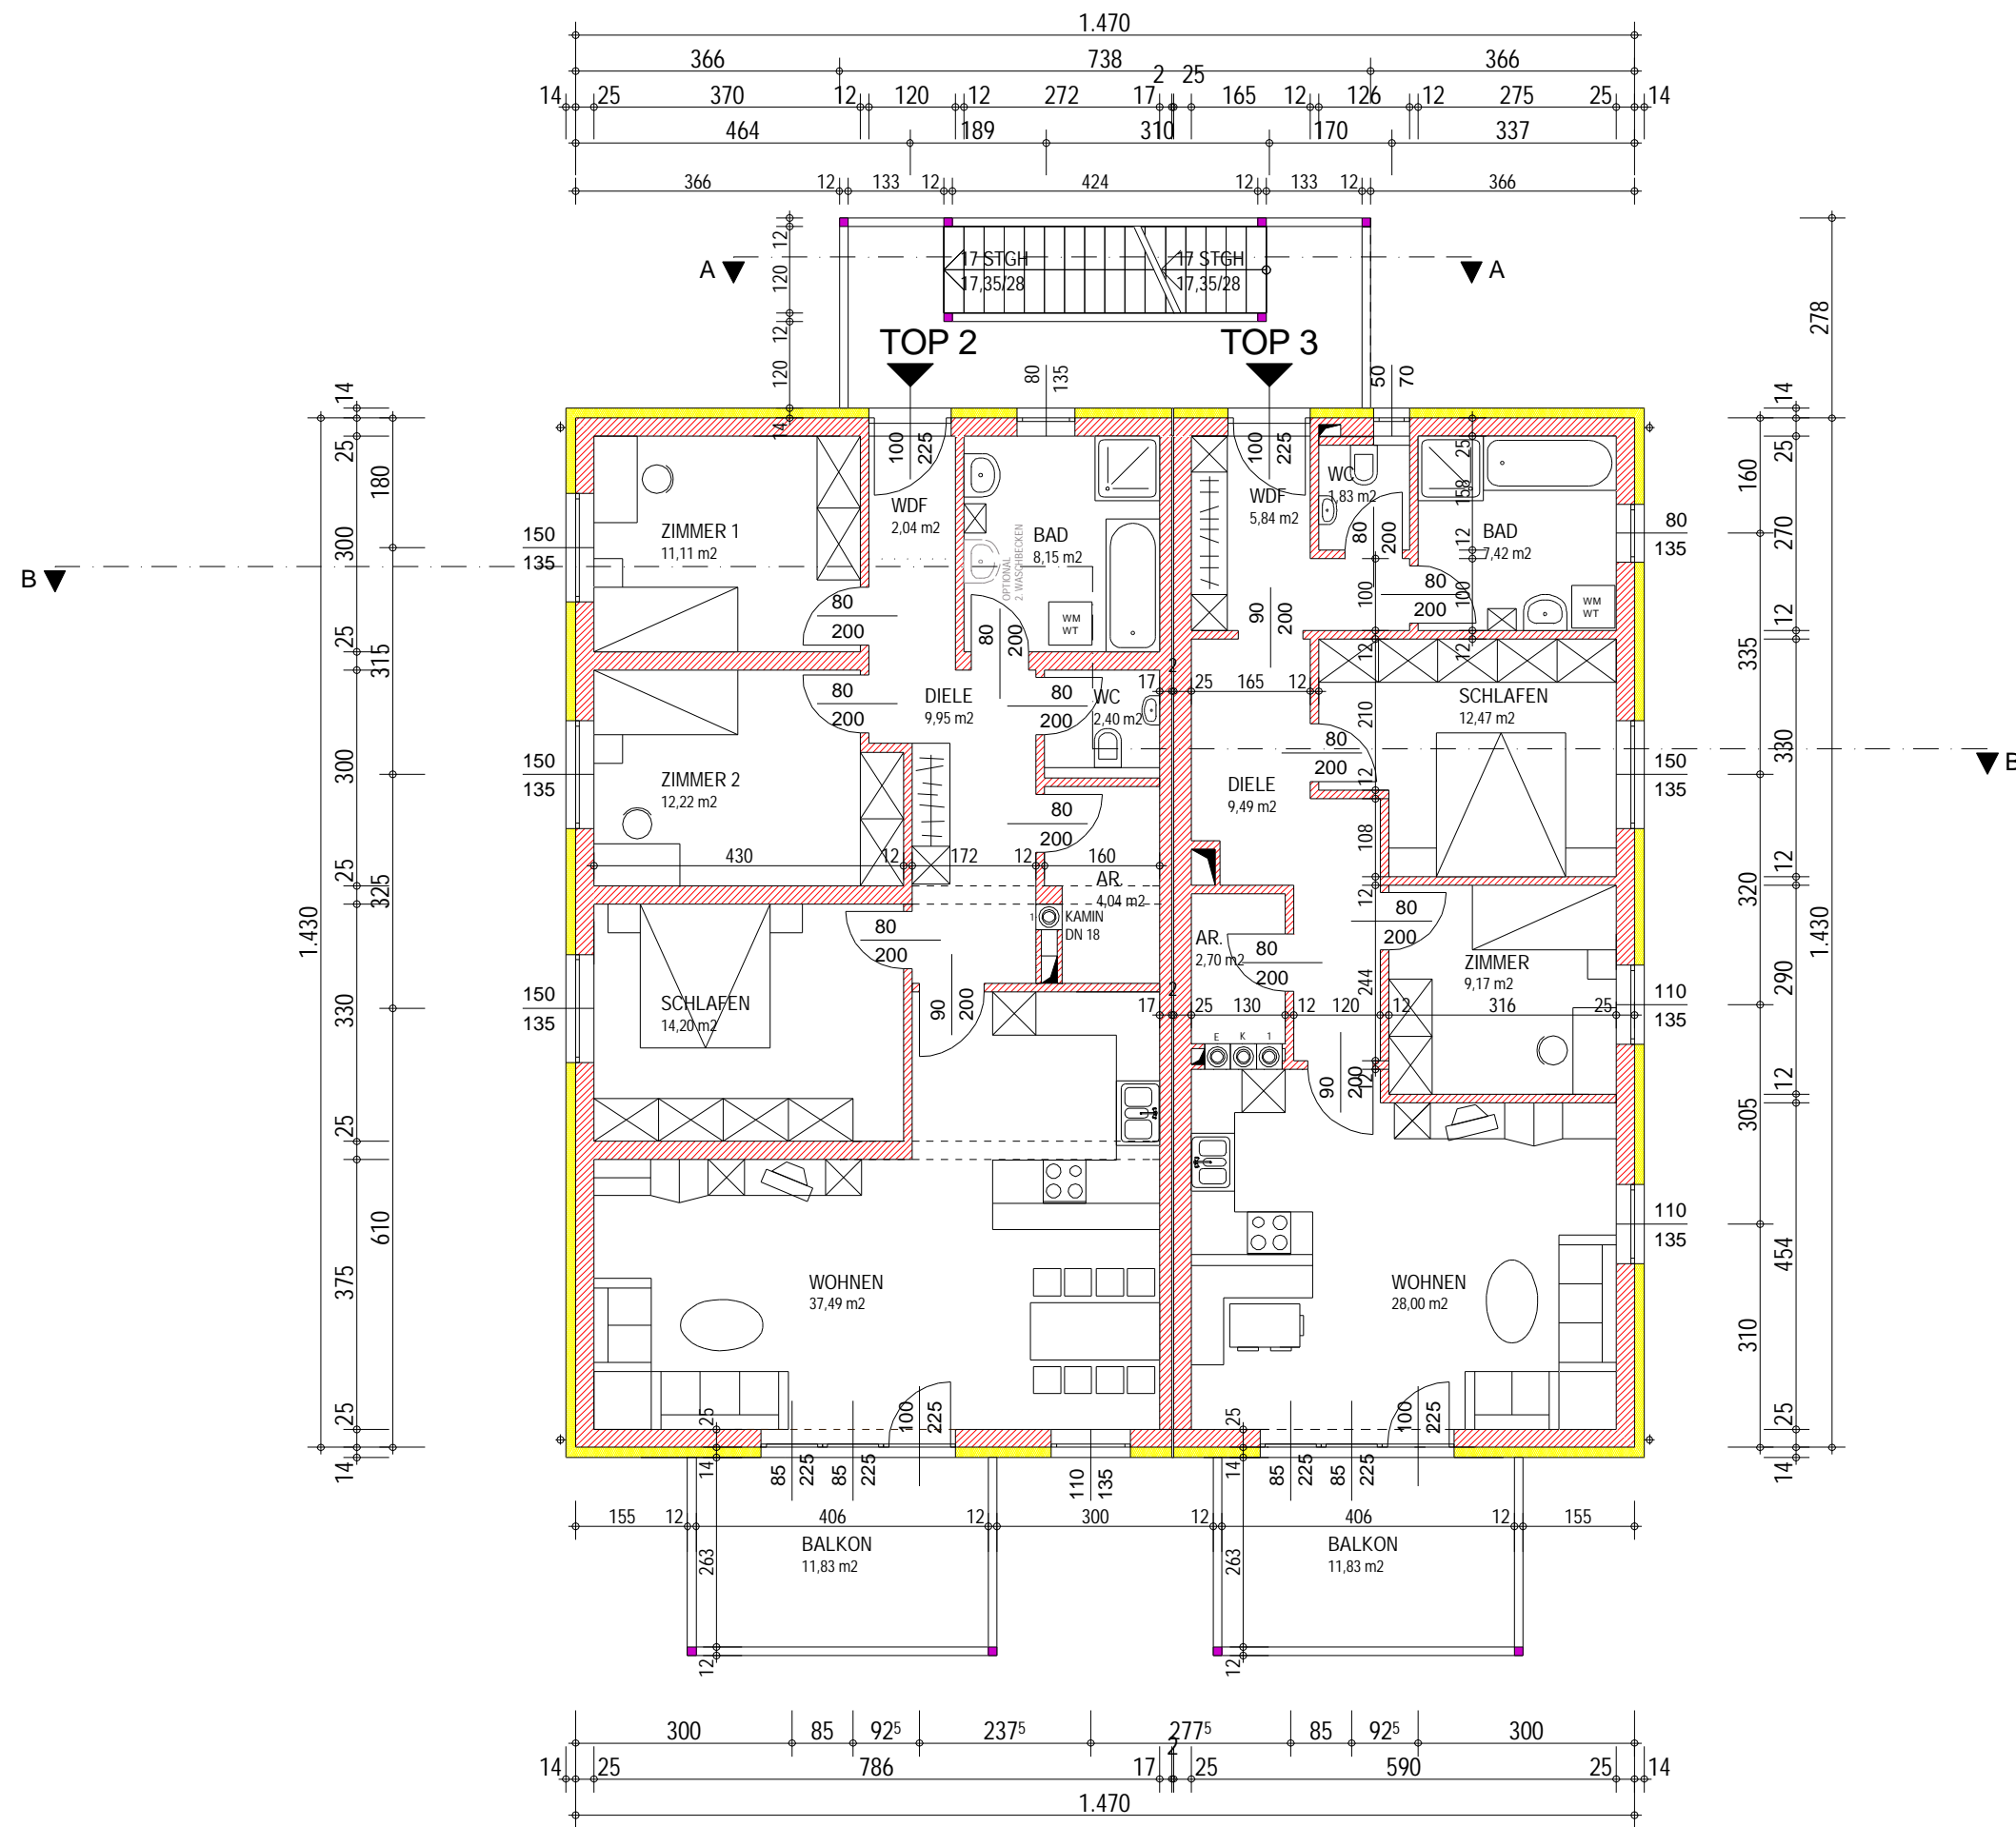

KELLERGESCHOSS M1:100

WOHNFLÄCHE TOP 1 117,64m²

ERDGESCHOSS M1:100

WOHNFLÄCHE TOP 2 101,60m²
 WOHNFLÄCHE TOP 3 76,92m²

OBERGESCHOSS M1:100

WOHNFLÄCHE TOP 4 98,21m²
 WOHNFLÄCHE TOP 5 73,57m²

DACHGESCHOSS M1:100