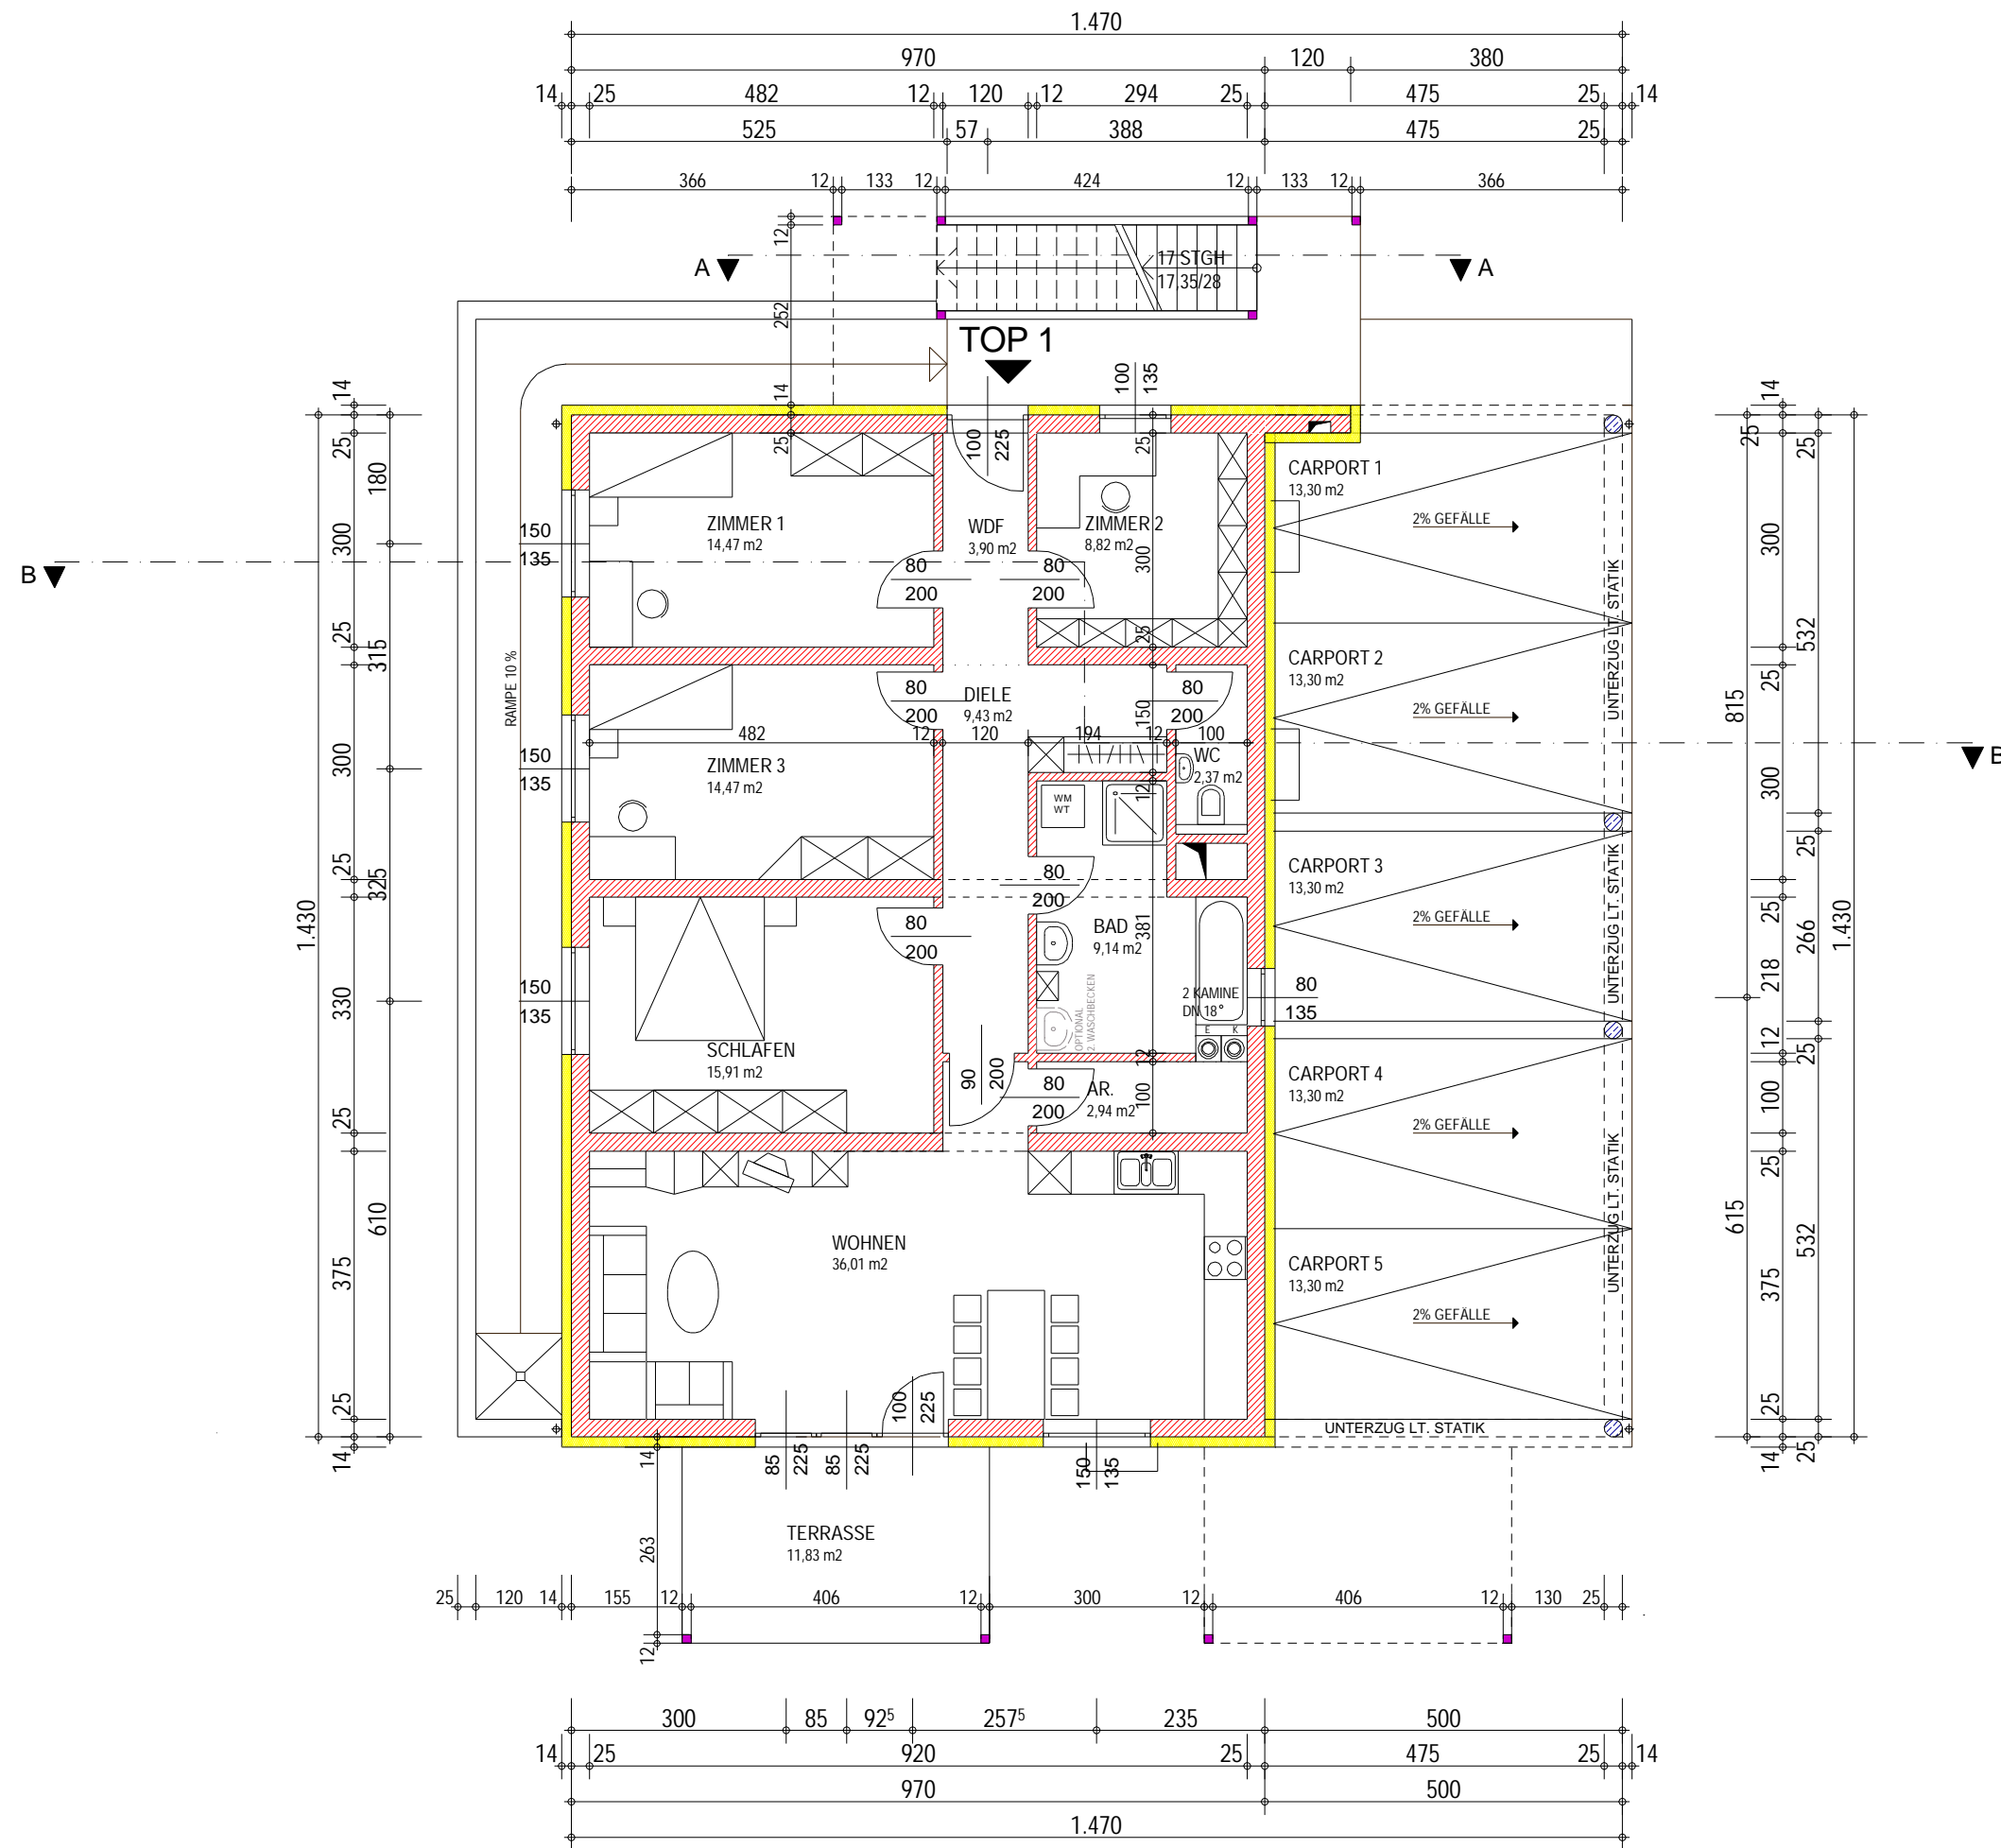

KELLERGESCHOSS M1:100

WOHNFLÄCHE TOP 1 117,64m²

ERDGESCHOSS M1:100

WOHNFLÄCHE TOP 2 101,60m²
 WOHNFLÄCHE TOP 3 76,92m²

OBERGESCHOSS M1:100

WOHNFLÄCHE TOP 4 98,21m²
 WOHNFLÄCHE TOP 5 73,57m²

DACHGESCHOSS M1:100