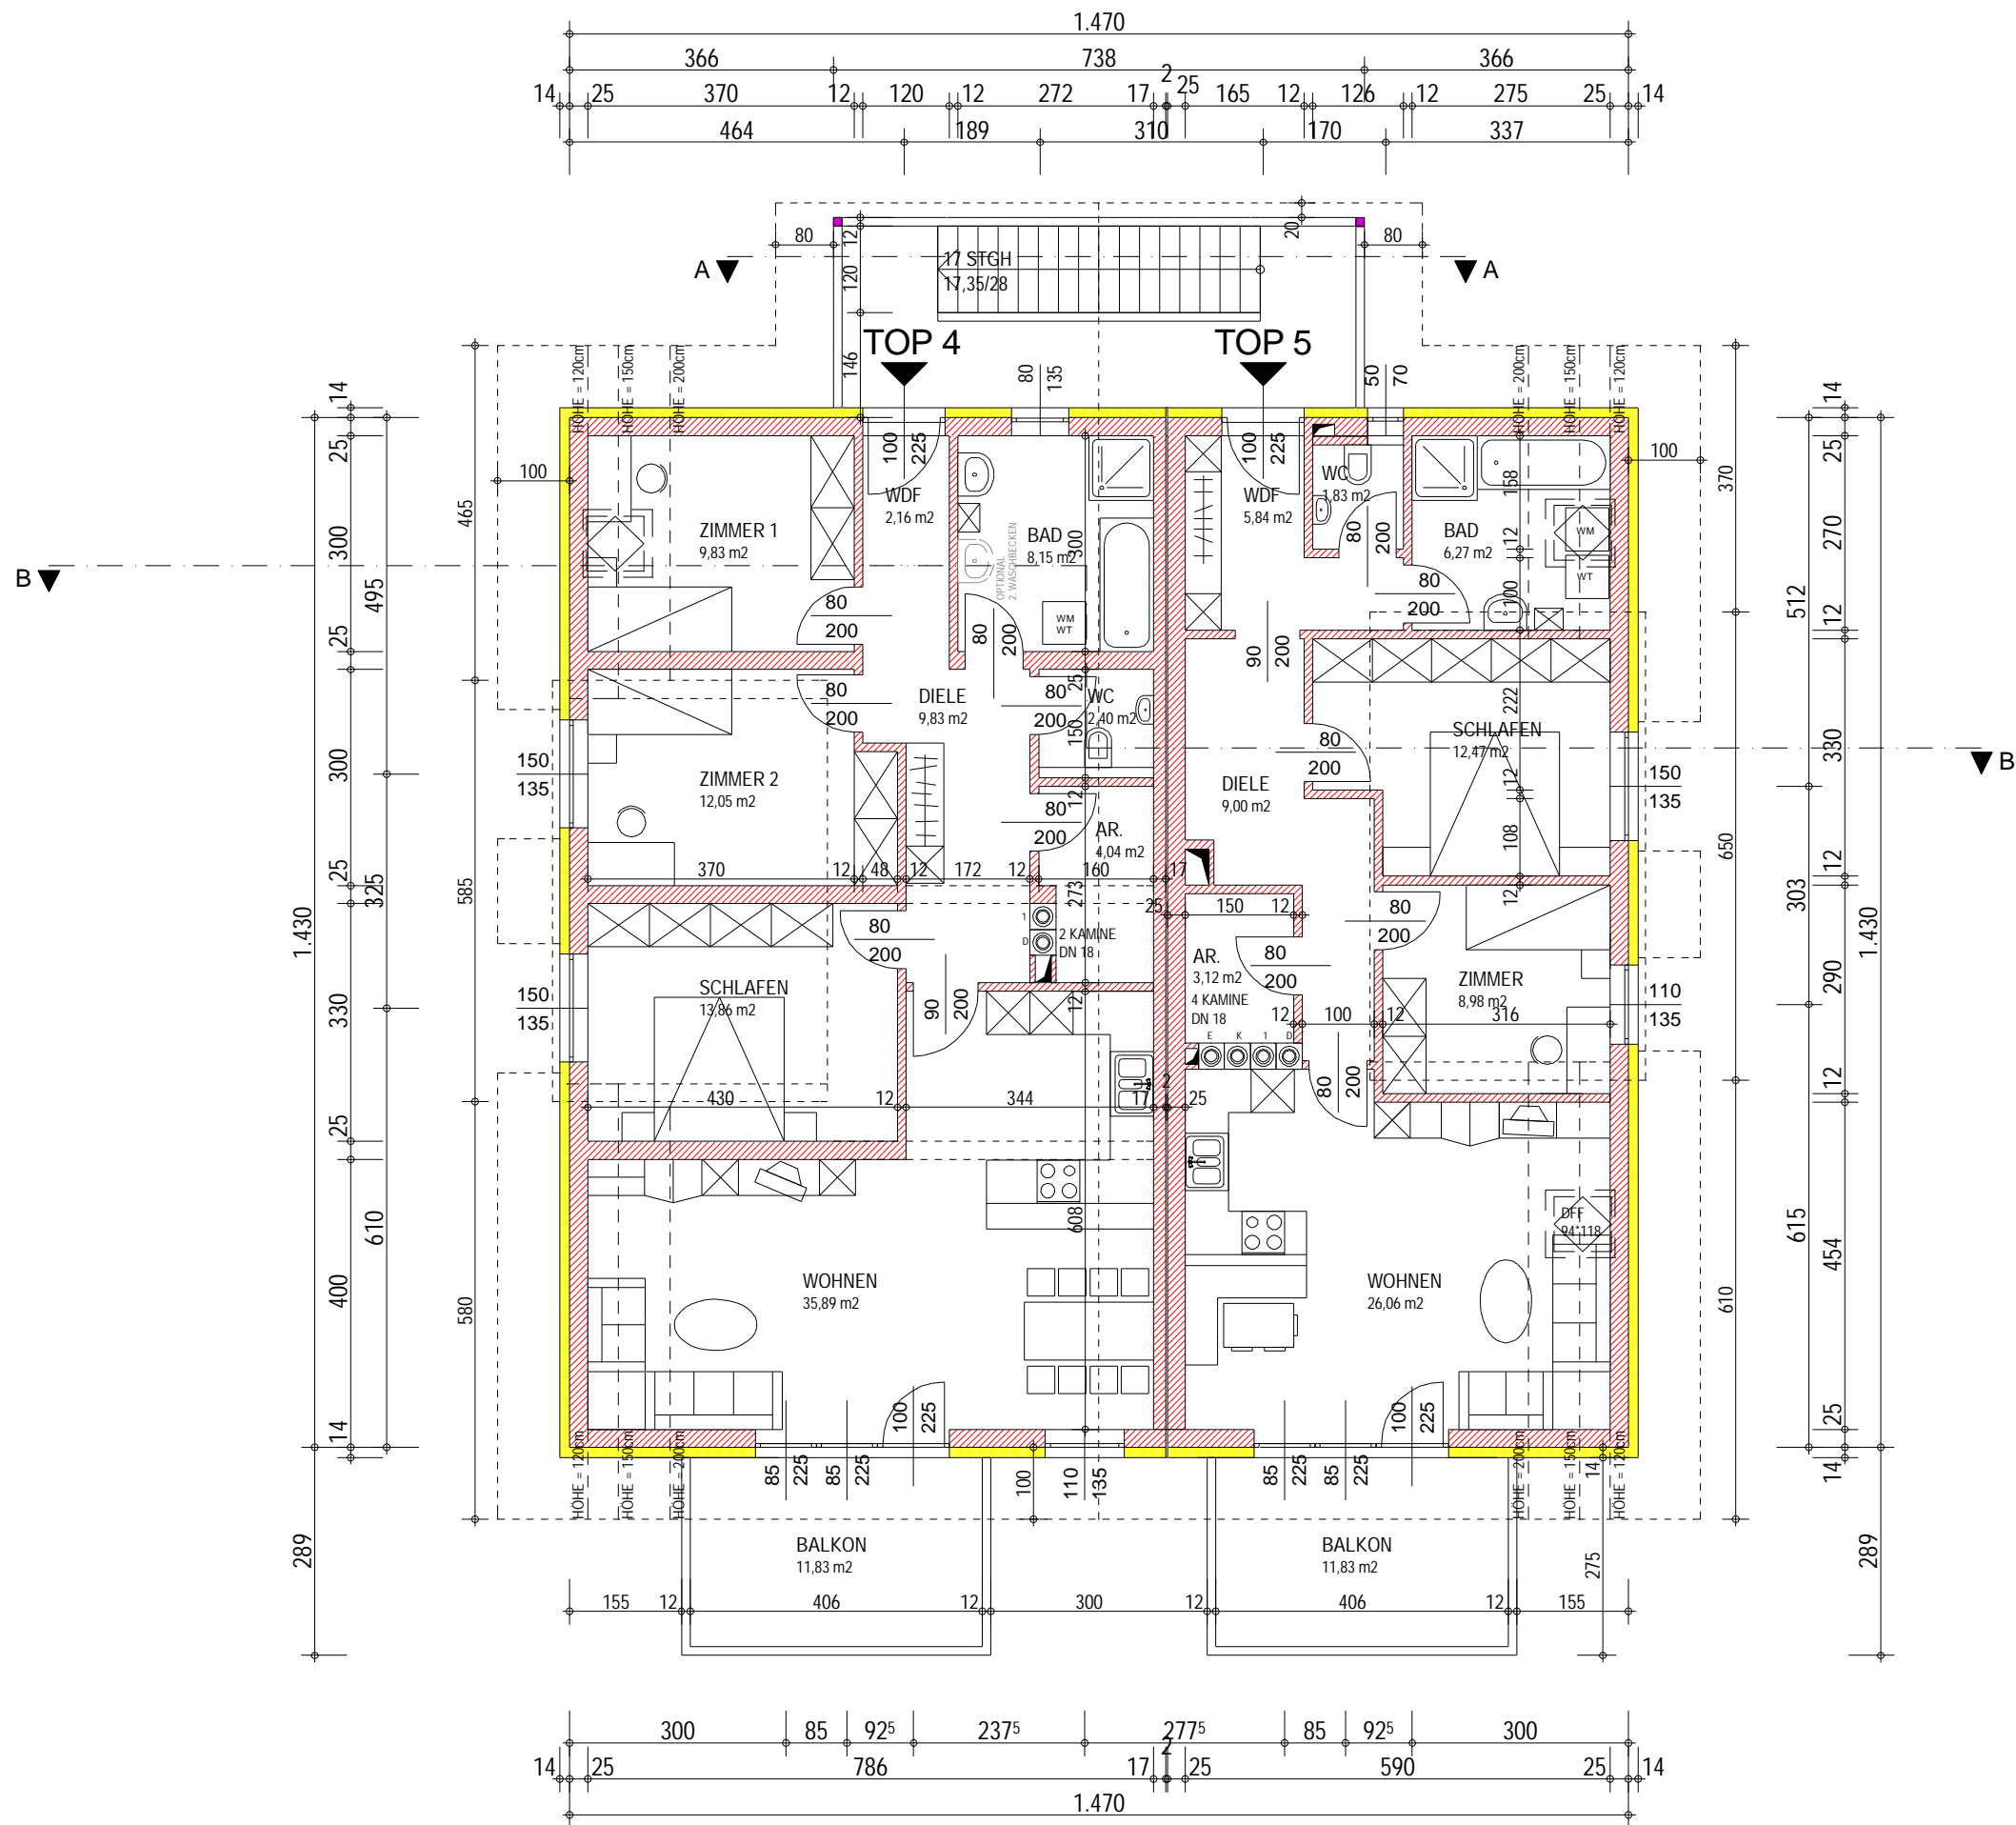

KELLERGESCHOSS M1:100

WOHNFLÄCHE TOP 1 117,64m²

ERDGESCHOSS M1:100

WOHNFLÄCHE TOP 2 101,60m²
 WOHNFLÄCHE TOP 3 76,92m²

OBERGESCHOSS M1:100

WOHNFLÄCHE TOP 4 98,21m²
 WOHNFLÄCHE TOP 5 73,57m²

DACHGESCHOSS M1:100